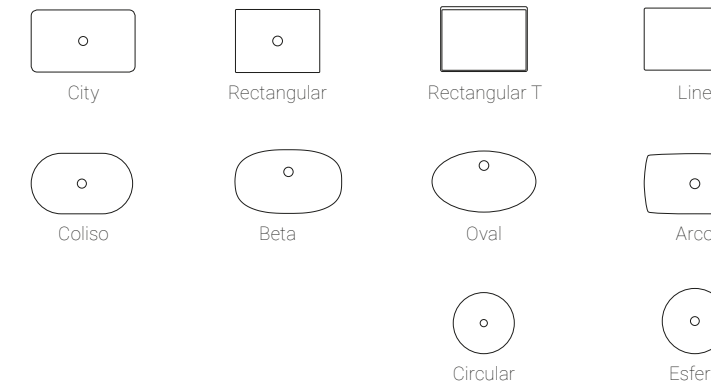

### Forme e misure / Formas y medidas / Formas e medidas

### Modelli lavabi integrati / Opciones de seno / Opções de cuba

**A Misure / Medidas / Medidas**  
 Profondità 40-60 cm / Lunghezza 60-201 cm / Spessore 1,2 / 3-40 cm  
 Ancho 40-60 cm / Longitud 60-201 cm / Alto 1,2 / 3-40 cm  
 Largura 40-60 cm / Comprimento 60-201 cm / Frontal 1,2 / 3-40 cm