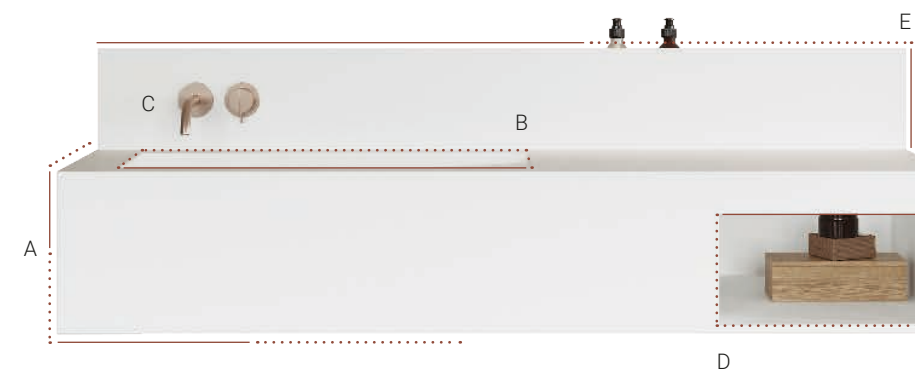

**PT** Lavatório bancada com cubas integradas que podem ter diversos formatos, fabricado em Scene® solid surface, material compacto à base de resina e cargas minerais. Design personalizado, com infinitas possibilidades. Grande amplitude de medidas, desde 60cm de largura, 201 de comprimento e 40 de altura. Formas especiais e outras opções como estantes, gavetas, alçados e toalheiros. Fabricado em textura lisa e cor branco puro mate.

### Forme e misure / Formas y medidas / Formas e medidas

### Modelli lavabi integrati / Opciones de seno / Opções de cuba

**A Misure / Medidas / Medidas**  
 Profondità 40-60 cm / Lunghezza 60-201 cm / Spessore 1,2 / 3-40 cm  
 Ancho 40-60 cm / Longitud 60-201 cm / Alto 1,2 / 3-40 cm  
 Largura 40-60 cm / Comprimento 60-201 cm / Frontal 1,2 / 3-40 cm