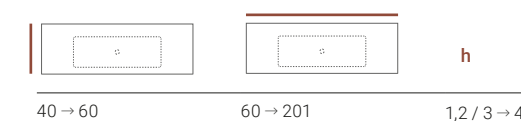

Forme e misure / Formas y medidas / Formas e medidas